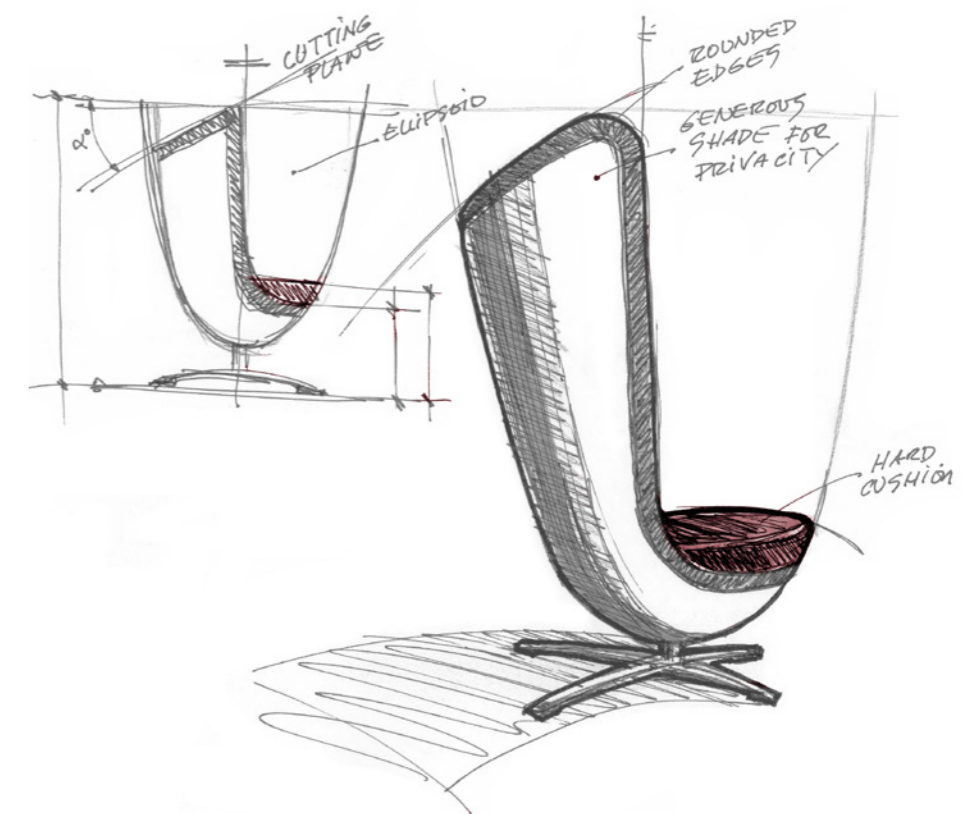

BADMINTON BY ITEMdesignworks

Intended as an iconic element within the office, Badminton is a kind of throne that impresses you with its size and shape. A piece that responds to the changing needs of work spaces, more friendly, illuminated, ventilated and one that promotes communication and work together.

Ideado como un elemento icónico dentro de la oficina, Badminton es una especie de trono que impresiona por sus dimensiones y forma. Una pieza que responde a las nuevas necesidades de espacios de trabajo, más amables, iluminados, ventilados, y que promueven la comunicación y trabajo conjunto.

Conçu comme un élément iconique au sein du bureau, Badminton est comme un trône impressionnant par ses dimensions et sa forme. Un produit qui répond aux besoins des nouveaux espaces de travail, plus conviviaux, bien éclairés et ventilés qui favorisent la communication et le travail en équipe.

Dieser Sessel wurde von ITEMdesignworks als ikonisches Element im Büro designt, der im Arbeitsbereich einen besonderen Akzent setzen soll. Es ist eine Art Thron, der mit seiner Größe und Form beeindruckt. Eine kommunikative Umgebung, die zur Zusammenarbeit anregt. Ein Möbelstück, das neue Anforderungen im Arbeitsbereich aufgreift, den Wunsch nach einer freundlicheren, helleren, luftigeren Umgebung.

ADD TWIST TO YOUR IMAGINATION

DALE UN GIRO A TU IMAGINACION

www.actiu.com/badminton