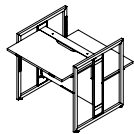

## STAND UP R

Single desk  
Basic desk element

[W x D x H] 1440 x 1050 x 1325  
[W x D x H] 1684 x 1050 x 1325  
[W x D x H] 1440 x 1050 x 1425  
[W x D x H] 1684 x 1050 x 1425

Single modular desk  
Initial desk element Middle desk element Final desk element

[W x D x H] 1440 x 1050 x 1325  
[W x D x H] 1684 x 1050 x 1325  
[W x D x H] 1440 x 1050 x 1425  
[W x D x H] 1684 x 1050 x 1425

Double desk  
Basic desk element

[W x D x H] 1440 x 1765 x 1325  
[W x D x H] 1684 x 1765 x 1325  
[W x D x H] 1440 x 1765 x 1425  
[W x D x H] 1684 x 1765 x 1425