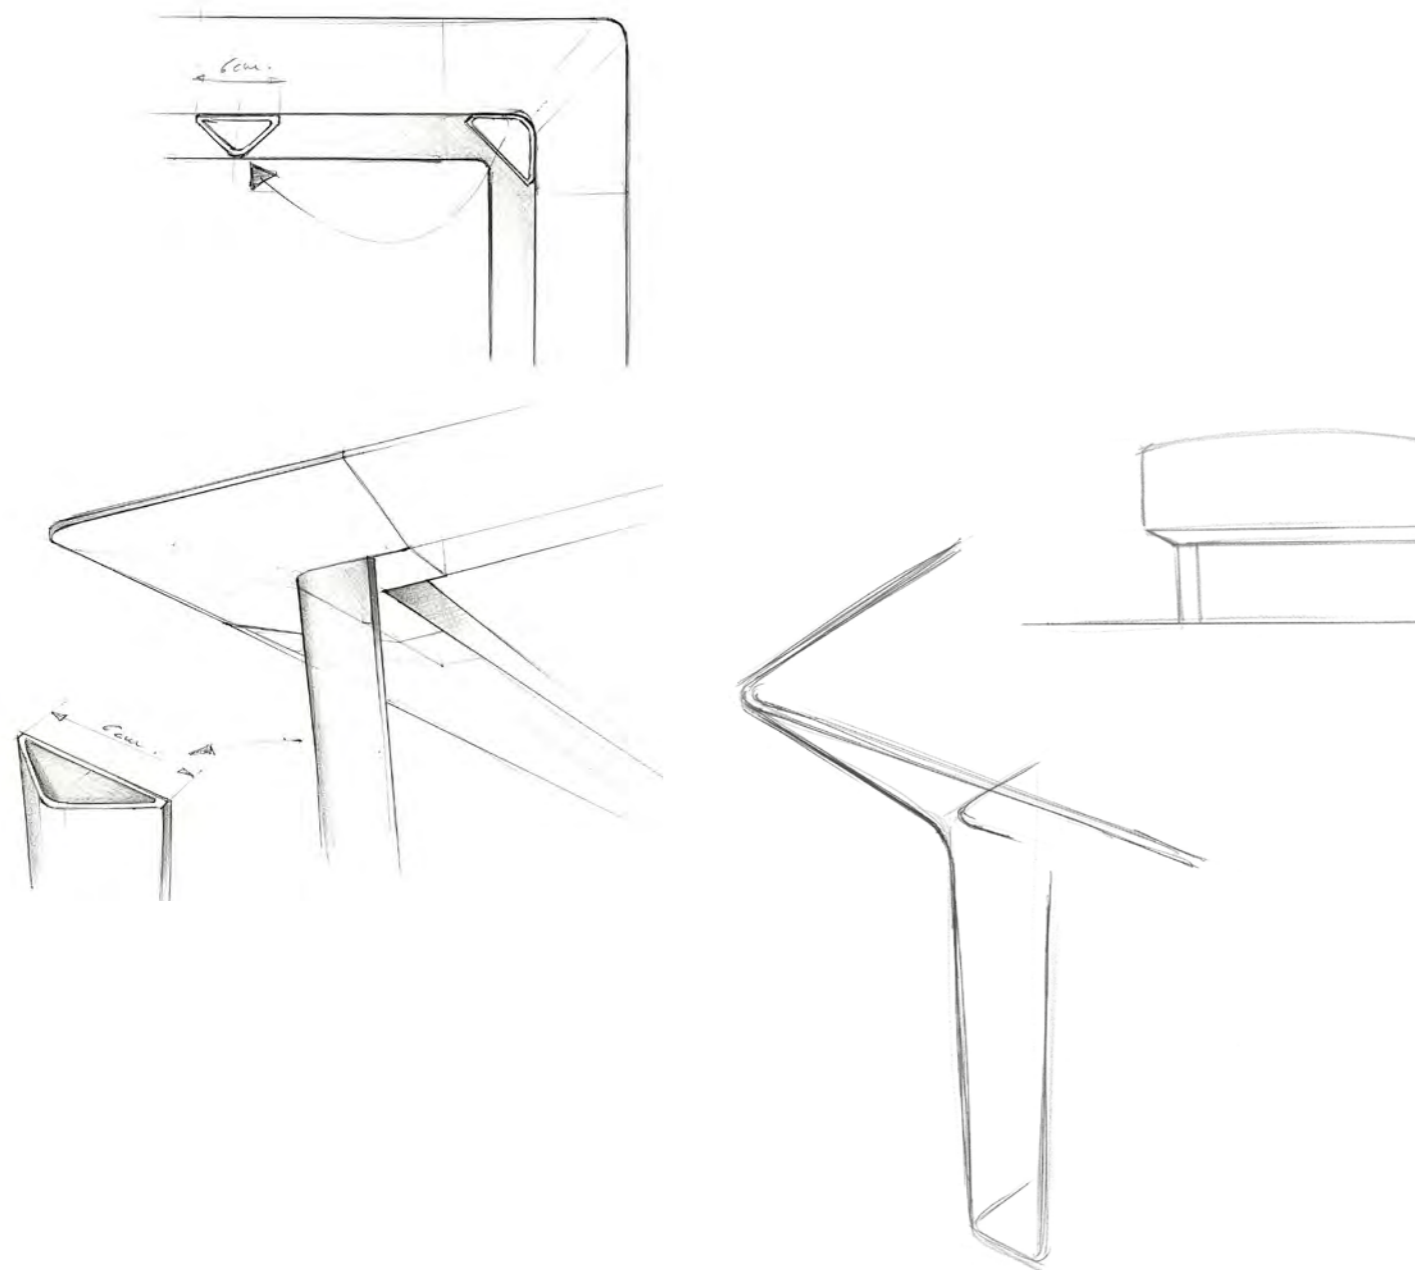

LONGO

– LOUNGE SEATING –

www.actiu.com/longo

WE ARE ALWAYS ON THE MOVE, AND YOU?

LONGO RAMOS&BASSOLS

Longo is a system capable of taking your work level to the desired point that it fuses soft seating with the office using a platform from a robust structure but with a light aspect, which acts as a link to connect and branch numerous modules in a space.

Longo es un sistema capaz de llevar tu nivel de trabajo al punto deseado, que fusiona el soft seating con la oficina mediante una plataforma de estructura robusta y aspecto ligero, que actúa de enlace para conectar y ramificar multitud de módulos en un espacio.

Longo est un système capable de d'améliorer votre productivité qui fusionne le soft seating avec le bureau à l'aide d'une structure en plateforme robuste légère, qui permet de connecter et de lier une multitude de modules dans un espace.

Mit dem Sitzsystem Longo kann man seine Leistungsfähigkeit zurückerlangen. Longo fusioniert das Konzept des Soft Seatings mit den Ansprüchen eines Büros. Dazu wurde eine von der Struktur her robuste, ästhetisch jedoch leichte Plattform entwickelt, die als Bindeglied für die einzelnen Module zur Gestaltung des Raums dient.