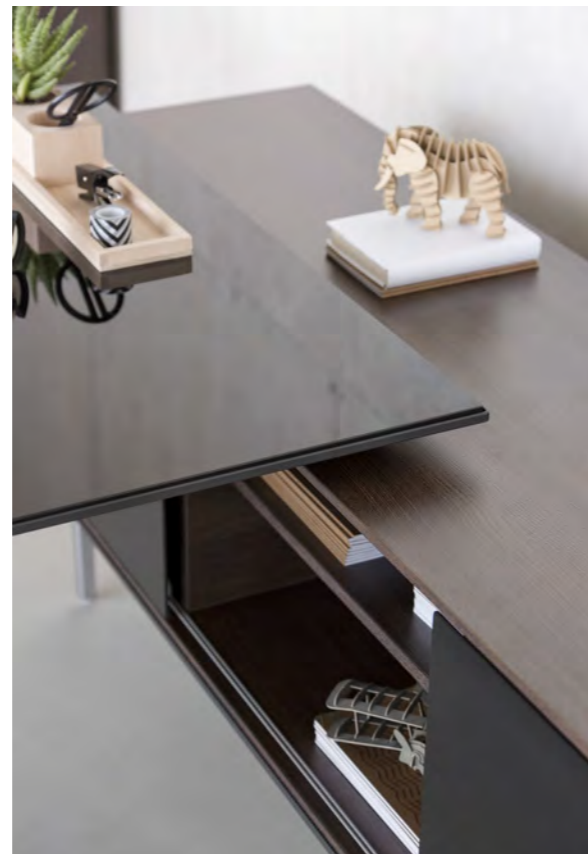

Polished finish detail
Detalle de canto pulido

LONGO
EXECUTIVE DESKS