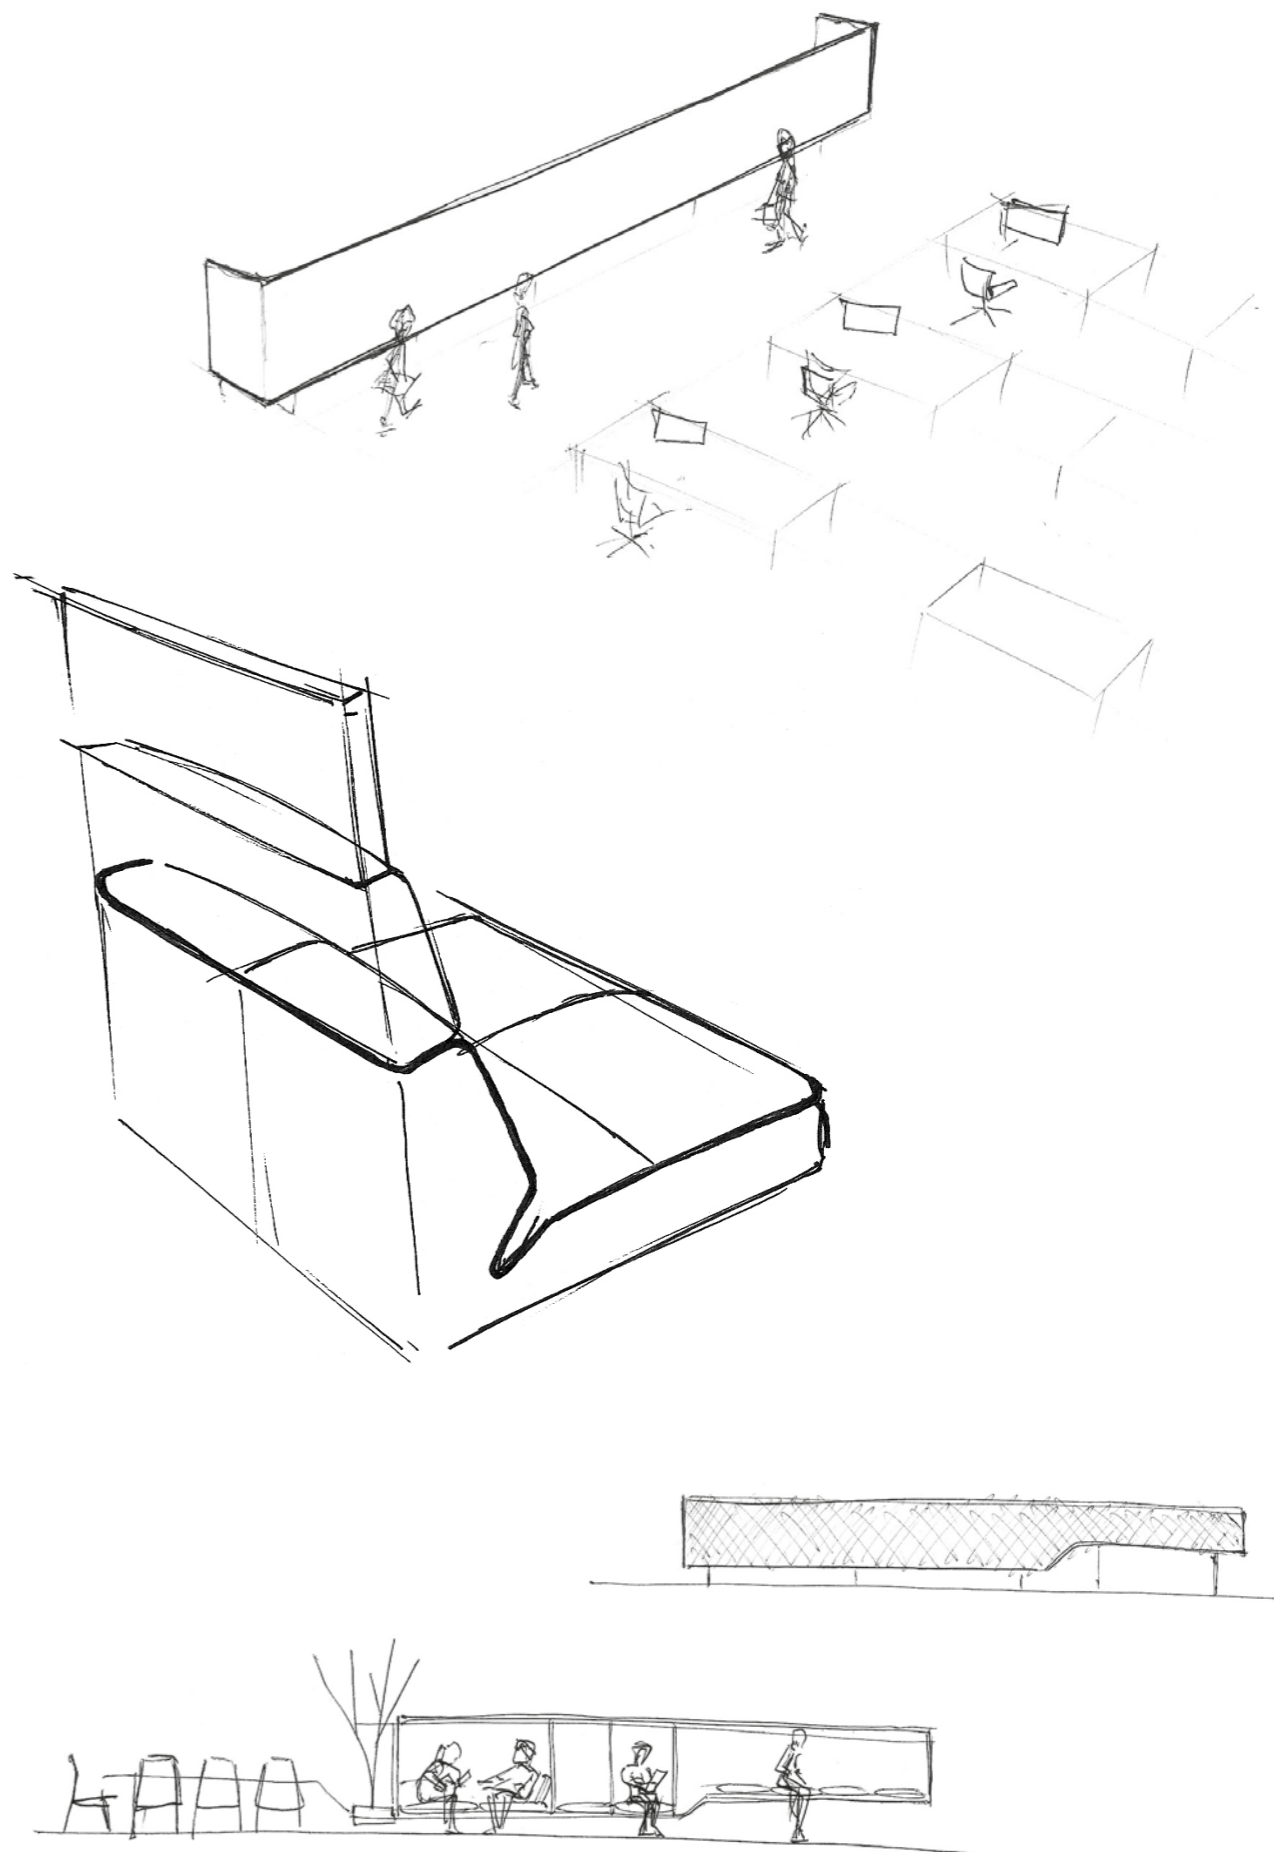

LONGO

– LOUNGE SEATING –

www.actiu.com/longo

WE ARE ALWAYS ON THE MOVE, AND YOU?

LONGO RAMOS&BASSOLS

Longo is a system capable of taking your work level to the desired point that it fuses soft seating with the office using a platform from a robust structure but with a light aspect, which acts as a link to connect and branch numerous modules in a space.

Longo es un sistema capaz de llevar tu nivel de trabajo al punto deseado, que fusiona el soft seating con la oficina mediante una plataforma de estructura robusta y aspecto ligero, que actúa de enlace para conectar y ramificar multitud de módulos en un espacio.

Longo est un système capable de d'améliorer votre productivité qui fusionne le soft seating avec le bureau à l'aide d'une structure en plateforme robuste légère, qui permet de connecter et de lier une multitude de modules dans un espace.

Mit dem Sitzsystem Longo kann man seine Leistungsfähigkeit zurückerlangen. Longo fusioniert das Konzept des Soft Seatings mit den Ansprüchen eines Büros. Dazu wurde eine von der Struktur her robuste, ästhetisch jedoch leichte Plattform entwickelt, die als Bindeglied für die einzelnen Module zur Gestaltung des Raums dient.